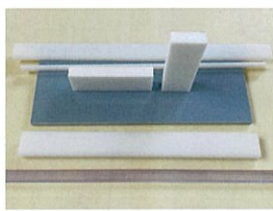

## ラッコルター-創造素材ラボ-

随時10名入替制 11:15~14:00

企業から提供されたアクリル板の端材やいろいろな素材を使って自由な発想でアート作品を作ります。

[講師] NPO法人アーティスト・コレクティブ・フチュウ