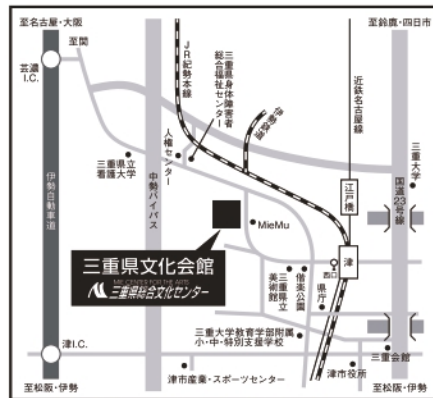

<https://www.center-mie.or.jp/bunka/>

近鉄名古屋線・JR紀勢本線・伊勢鉄道「津駅」下車 津駅西口よりバス5分